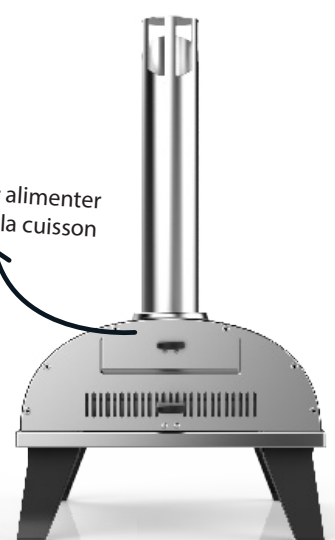

CHAUFFE RAPIDEMENT
EN 15 MINUTES

CUISSON RAPIDE
EN 60 SECONDES

THERMOMÈTRE
INTÉGRÉ

PIEDS PLIABLES
ET FORMAT COMPACT

SYSTÈME DE ROTATION
POUR UNE CUISSON
PARFAITE

PIERRE RONDE EN
CORDIÉRITE
RÉSISTANTE

Une roulette pour tourner
ta pizza sans te brûler !

Une porte amovible
pour enfourner et
sortir ta pizza

Une trappe pour alimenter
ton feu pendant la cuisson
de ta pizza !

CARACTÉRISTIQUES *produit*

DIMENSIONS : 40 x 73 x 72,5 cm

MATIÈRE(S) : Four : acier et ABS
Pierre : cordièrite

Une porte amovible
pour enfourner et
sortir ta pizza

Une trappe pour alimenter
ton feu pendant la cuisson
de ta pizza !

CARACTÉRISTIQUES *produit*

DIMENSIONS : 40 x 73 x 72,5 cm

MATIÈRE(S) : Four : acier et ABS
Pierre : cordiérite