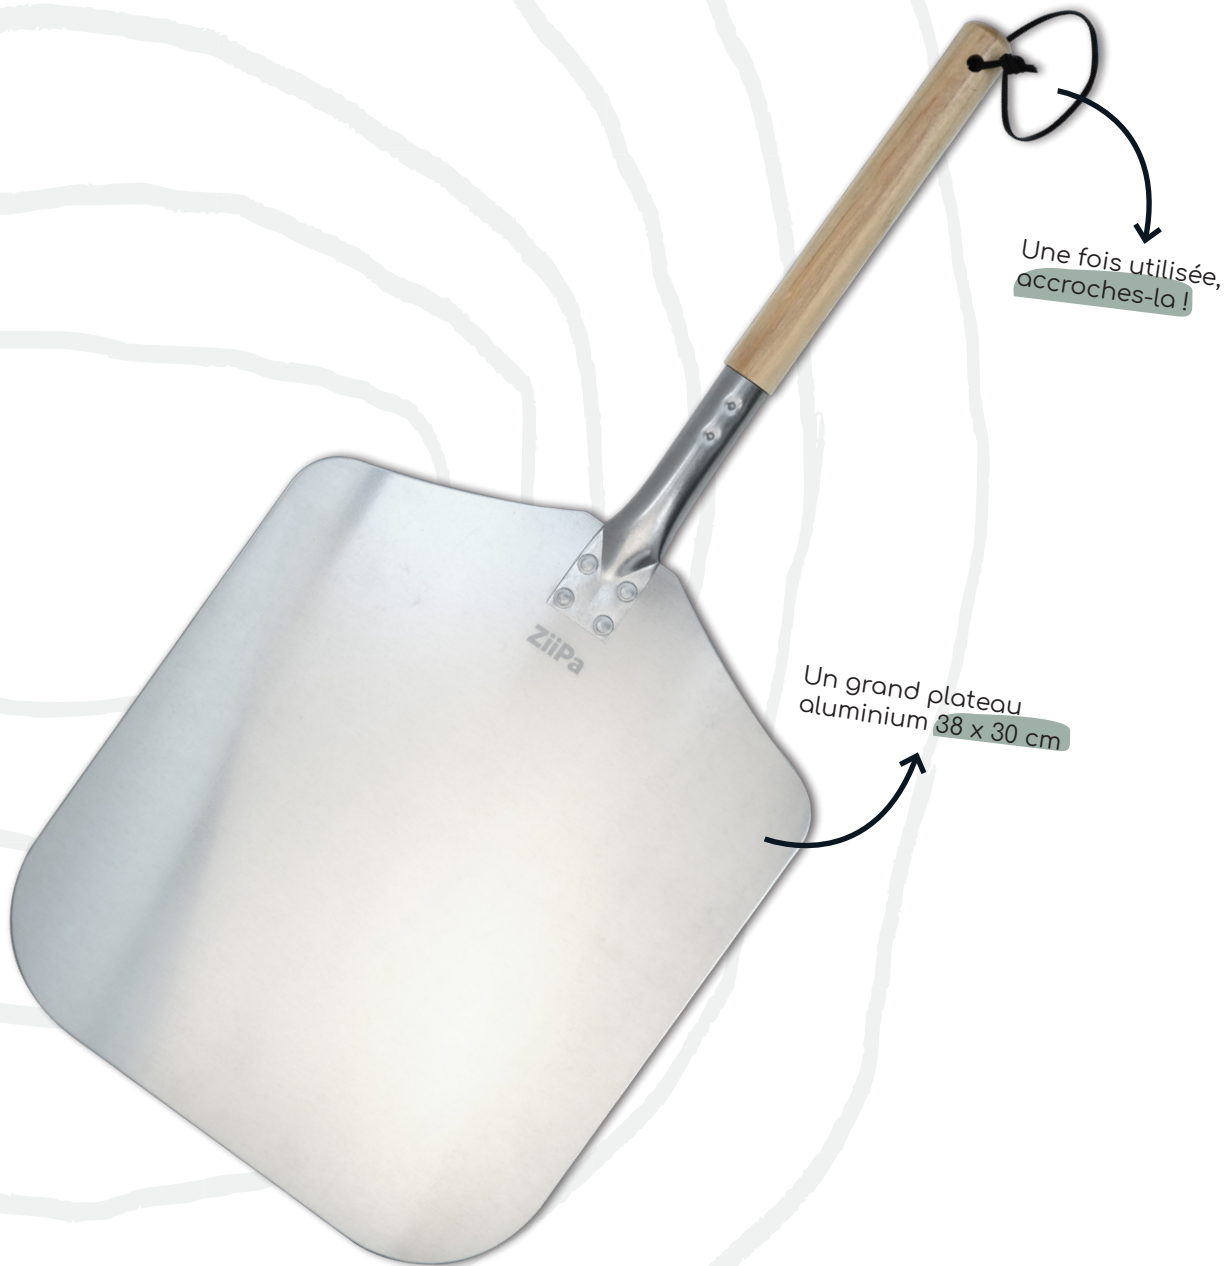

CHAUFFE RAPIDEMENT
EN 15 MINUTES

CUISSON RAPIDE
EN 60 SECONDES

THERMOMÈTRE
INTÉGRÉ

PIEDS PLIABLES
ET FORMAT COMPACT

SYSTÈME DE ROTATION
POUR UNE CUISSON
PARFAITE

PIERRE RONDE EN
CORDIÉRITE
RÉSISTANTE

Une roulette pour tourner
ta pizza sans te brûler !

Une porte amovible
pour enfourner et
sortir ta pizza

Une trappe pour alimenter
ton feu pendant la cuisson
de ta pizza !

CARACTÉRISTIQUES *produit*

DIMENSIONS : 40 x 73 x 72,5 cm

MATIÈRE(S) : Four : acier et ABS
Pierre : cordièrite

PELLE À PIZZA RECTANGULAIRE

La pelle à pizza est un indispensable pour une pizza réussie !
Grâce à la finesse du plateau aluminium, tu peux enfourner
et récupérer facilement ta pizza sans te brûler.
Une fois utilisée, tu peux l'accrocher grâce à sa petite corde.