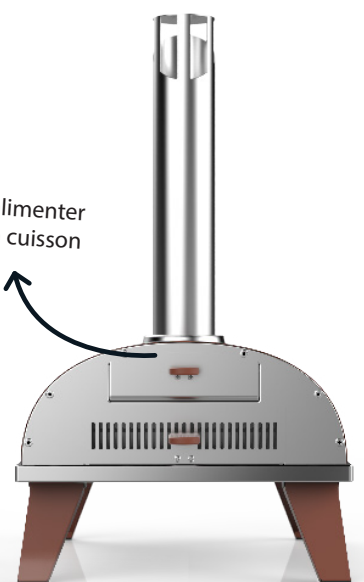

CHAUFFE RAPIDEMENT
EN 15 MINUTES

CUISON RAPIDE
EN 60 SECONDES

THERMOMÈTRE
INTÉGRÉ

PIEDS PLIABLES
ET FORMAT COMPACT

SYSTÈME DE ROTATION
POUR UNE CUISSON
PARFAITE

PIERRE RONDE EN
CORDIÉRITE
RÉSISTANTE

Une roulette pour tourner
ta pizza sans te brûler !

Une porte amovible
pour enfourner et
sortir ta pizza

Une trappe pour alimenter
ton feu pendant la cuisson
de ta pizza !

CARACTÉRISTIQUES *produit*

DIMENSIONS : 40 x 73 x 72,5 cm

MATIÈRE(S) : Four : acier et ABS
Pierre : cordièrite