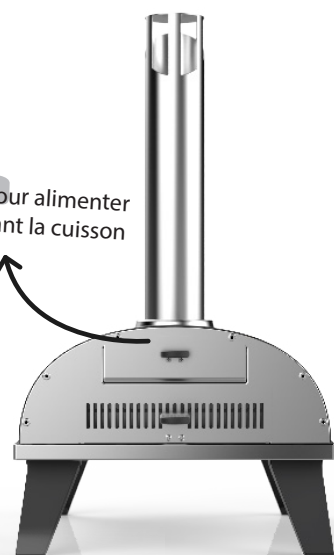

ZiiPa

LE FOUR À PIZZA PIANA

Piana de ZiiPa est le nouveau four à pizza qui te fait voyager. Réalises la pizza qui te ressemble ! Utilises-le toute l'année en extérieur quelle que soit la saison. Compact, Piana trouvera sa place dans ton jardin pour que tu puisses vivre la meilleure expérience culinaire. Piana, le premier four compact dotée d'une pierre qui pivote !

CHAUFFE RAPIDEMENT
EN 15 MINUTES

CUISSON RAPIDE
EN 60 SECONDES

THERMOMÈTRE
INTÉGRÉ

PIEDS PLIABLES
ET FORMAT COMPACT

SYSTÈME DE ROTATION
POUR UNE CUISSON
PARFAITE

PIERRE RONDE EN
CORDIÉRITE
RÉSISTANTE

Une roulette pour tourner
ta pizza sans te brûler !

Une porte amovible
pour enfourner et
sortir ta pizza

Une trappe pour alimenter
ton feu pendant la cuisson
de ta pizza !

CARACTÉRISTIQUES *produit*

DIMENSIONS : 40 x 73 x 72,5 cm

MATIÈRE(S) : Four : acier et ABS
Pierre : cordièrite